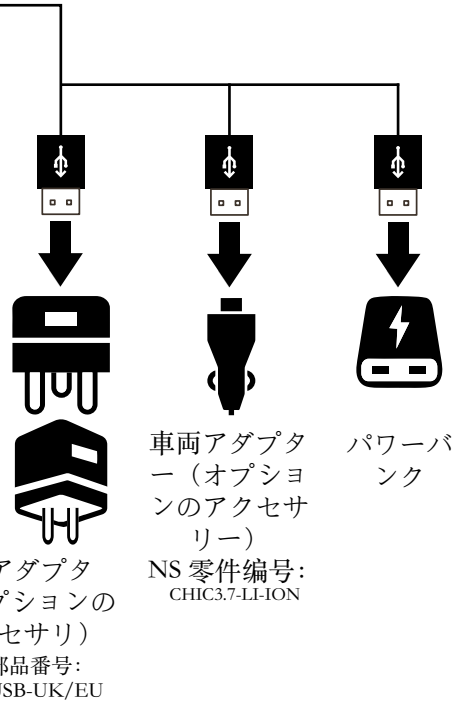

輸送スイッチロック
開いた ロック
使用後は必ずスイッチをロックしてください

バッテリーステータスインジケータ

バッテリー充電インジケータ

懐中電灯からバッテリーを取り外し、付属のUSBケーブルを接続します
6時間の充電時間。

充電オプション:

電源/ライトモードスイッチ

5秒以上いずれかのモードにとどまる場合電源ボタンを押すと、ライトが消えます。

如果您在任何时候需要处理本产品或本产品的部件: 请注意, 废弃的电器产品、灯泡和电池不应与普通生活垃圾一起处理。在有设施的地方回收。请咨询当地政府以获取回收建议。或者, NightSearcher 很乐意在生命周期结束时收到此产品, 并代表您回收它。