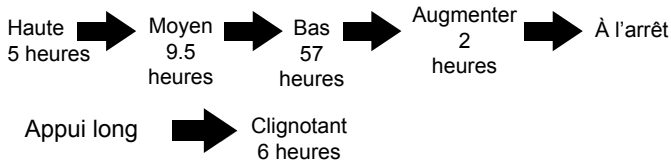

Si vous restez dans n'importe quel mode pendant plus de 5 secondes et appuyez sur le bouton d'alimentation, la lumière s'éteindra.

Si en algún momento necesita desechar este producto o partes de este: tenga en cuenta que los productos eléctricos, bombillas y baterías no deben desecharse con la basura doméstica ordinaria. Reciclar donde existan instalaciones. Consulte con su autoridad local para obtener consejos de reciclaje. Alternativamente, NightSearcher se complace en recibir este producto al final de su vida útil y lo reciclará en su nombre.

NightSearcher Limited
Unit 4 Applied House,
Fitzherbert Spur, Farlington,
Portsmouth, Hampshire,
PO6 1TT, UK
T: +44 (0)23 9238 9774
E: sales@nightsearcher.co.uk

Todos los productos NightSearcher tienen una garantía estándar de 3 años en todos los defectos de fabricación y una garantía de 1 año en todas las pilas recargables a partir de la fecha de compra.

Para obtener una garantía extendida de 5 años, visite <https://nightsearcher.co.uk/en/extended-warranty.html>
Para obtener una garantía extendida de 5 años, visite.