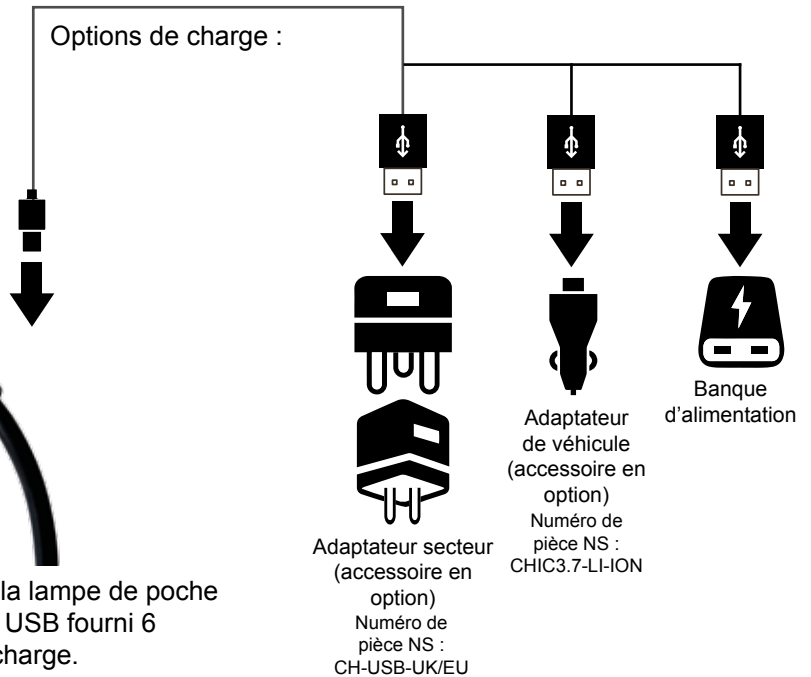

Commutateur de mode d'alimentation/éclairage