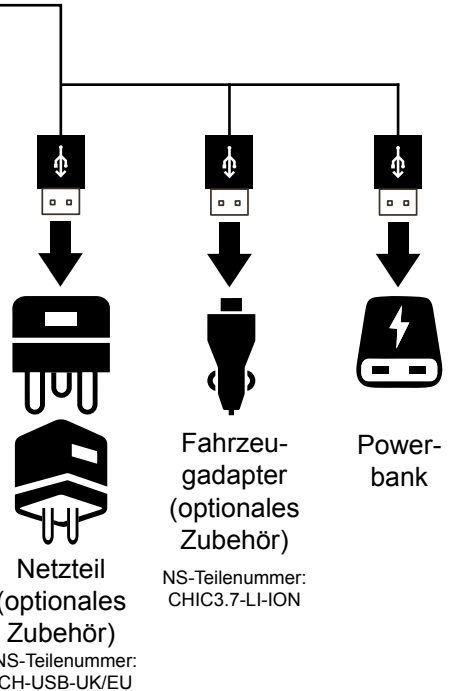

Lieferung mit Handschleufe, wiederaufladbarem USB-Lithium

Akku und Ladekabel
Transportschalter-sperre
OFFEN SPERREN
Schalter nach Gebrauch immer verriegeln

Batterieladeanzeige

Batteriestatusanzeige

Entfernen Sie den Akku aus der Taschenlampe und schließen Sie das mitgelieferte USB-Kabel an 6 Stunden Ladezeit.

Ladeoptionen:

Strom-/Lichtmodus-Schalter

Wenn Sie länger als 5 Sekunden in einem beliebigen Modus bleiben und drücken Sie den Netzschalter, das Licht wird ausgeschaltet.

Falls Sie dieses Produkt oder Teile davon zu irgendeinem Zeitpunkt entsorgen müssen: Bitte beachten Sie, dass elektrische Altgeräte, Glühlampen und Batterien nicht mit dem normalen Hausmüll entsorgt werden dürfen. Recyceln Sie dort, wo Einrichtungen vorhanden sind. Erkundigen Sie sich bei Ihrer örtlichen Behörde nach Recyclingempfehlungen. Alternativ nimmt NightSearcher dieses Produkt am Ende seiner Lebensdauer gerne entgegen und recycelt es in Ihrem Namen.