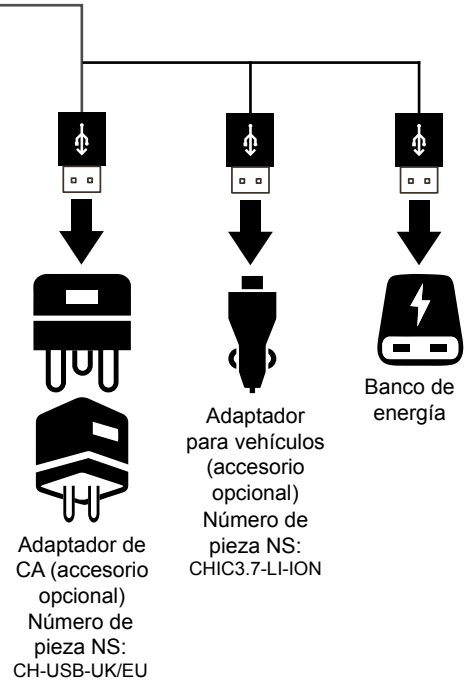

Se suministra con muñequera, recargable por USB de litio batería y cable de carga

Bloqueo de interruptor de transporte
ABIERTO CERRAR

Siempre bloquee el interruptor después de su uso

Indicador de carga de la batería

Indicador de estado de la batería

Retire la batería de la linterna y conecte el cable USB suministrado 6 horas de tiempo de carga.

Opciones de carga:

Interruptor de modo de encendido/luz

Si permanece en cualquier modo durante más de 5 segundos y presione el botón de encendido, la luz se apagará.