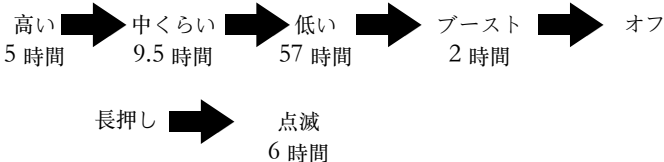

輸送スイッチロック
開いた ロック
使用後は必ずスイッチをロックしてください

バッテリーステータスインジケータ

バッテリー充電インジケータ

懐中電灯からバッテリーを取り外し、付属のUSBケーブルを接続します
6時間の充電時間。

充電オプション:

電源/ライトモードスイッチ

5秒以上いずれかのモードにとどまる場合電源ボタンを押すと、ライトが消えます。

如果您在任何时候需要处理本产品或本产品的部件: 请注意, 废弃的电器产品、灯泡和电池不应与普通生活垃圾一起处理。在有设施的地方回收。请咨询当地政府以获取回收建议。或者, NightSearcher 很乐意在生命周期结束时收到此产品, 并代表您回收它。