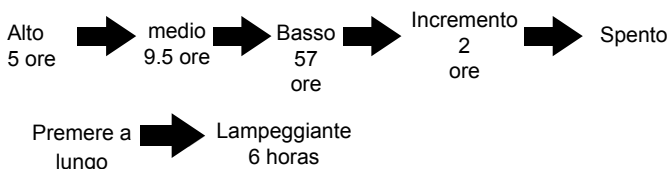

Indicatore di stato della batteria

Rimuovere la batteria dalla torcia e collegare il cavo USB in dotazione 6 ore di tempo di ricarica.

Opzioni di ricarica:

Interruttore modalità alimentazione/luce

Se rimani in qualsiasi modalità per più di 5 secondi e premere il pulsante di accensione la luce si spegnerà.