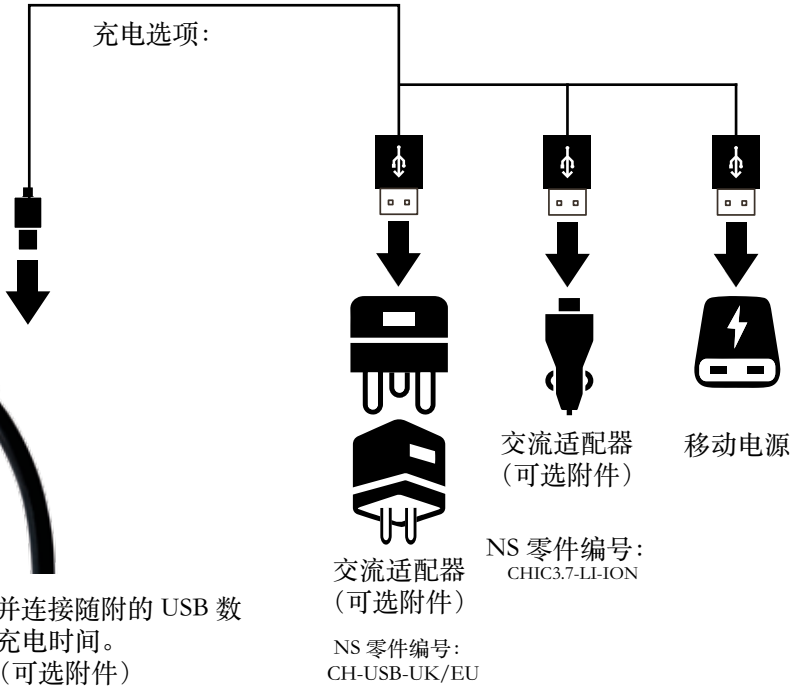

随附腕带、USB 可充电锂电池和充电线

交通开关锁

打开 锁
使用后始终锁定开关

电池充电指示灯

电池状态指示灯

从手电筒中取出电池并连接随附的 USB 数据线 6 小时充电时间。
交流适配器 (可选附件)

充电选项:

电源/灯光模式开关

如果您在任何模式下停留超过 5 秒并按下电源按钮，灯将关闭。

如果您在任何时候需要处理本产品或本产品的部件：请注意，废弃的电器产品、灯泡和电池不应与普通生活垃圾一起处理。在有设施的地方回收。请咨询当地政府以获取回收建议。或者，NightSearcher 很乐意在生命周期结束时收到此产品，并代表您回收它。

NightSearcher Limited
Unit 4 Applied House,
Fitzherbert Spur, Farlington,
Portsmouth, Hampshire,
PO6 1TT, UK
T: +44 (0)23 9238 9774
E: sales@nightsearcher.co.uk