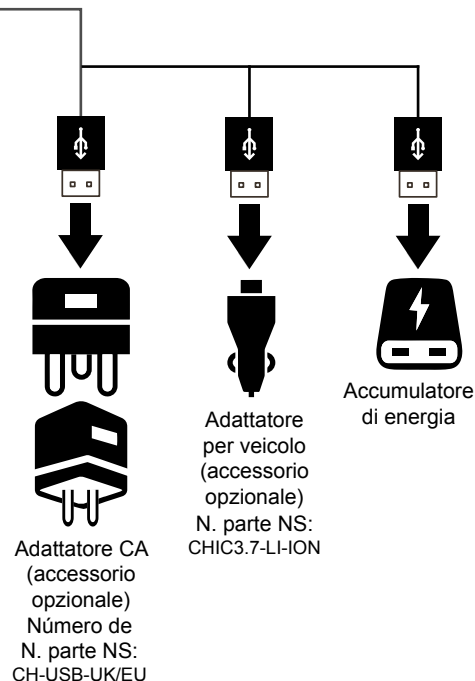

Fornito con cinturino da polso, USB ricaricabile al Litio batteria e cavo di ricarica

Blocco interruttore di trasporto
 APRIRE SERRATURA
 Bloccare sempre l'interruttore dopo l'uso

Indicatore di carica della batteria

Indicatore di stato della batteria

Rimuovere la batteria dalla torcia e collegare il cavo USB in dotazione 6 ore di tempo di ricarica.

Opzioni di ricarica:

Interruttore modalità alimentazione/luce

Se rimani in qualsiasi modalità per più di 5 secondi e premere il pulsante di accensione la luce si spegnerà.